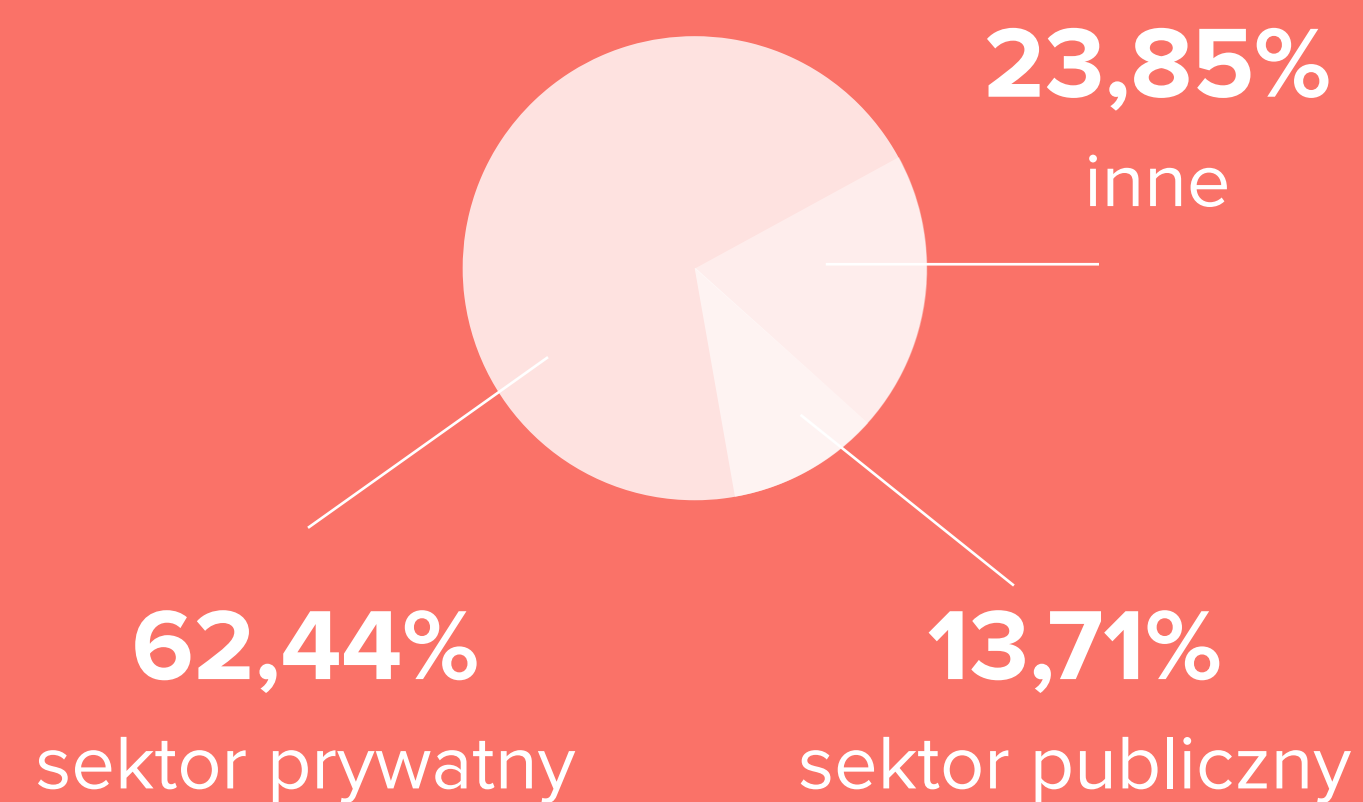

Płeć

Wiek

Miasto

Wykształcenie

Stanowisko

Rodzaj organizacji

Doświadczenie zawodowe

16 lat
średnio doświadczenia

Procent uczestników konferencji z 2020 w edycji 2021