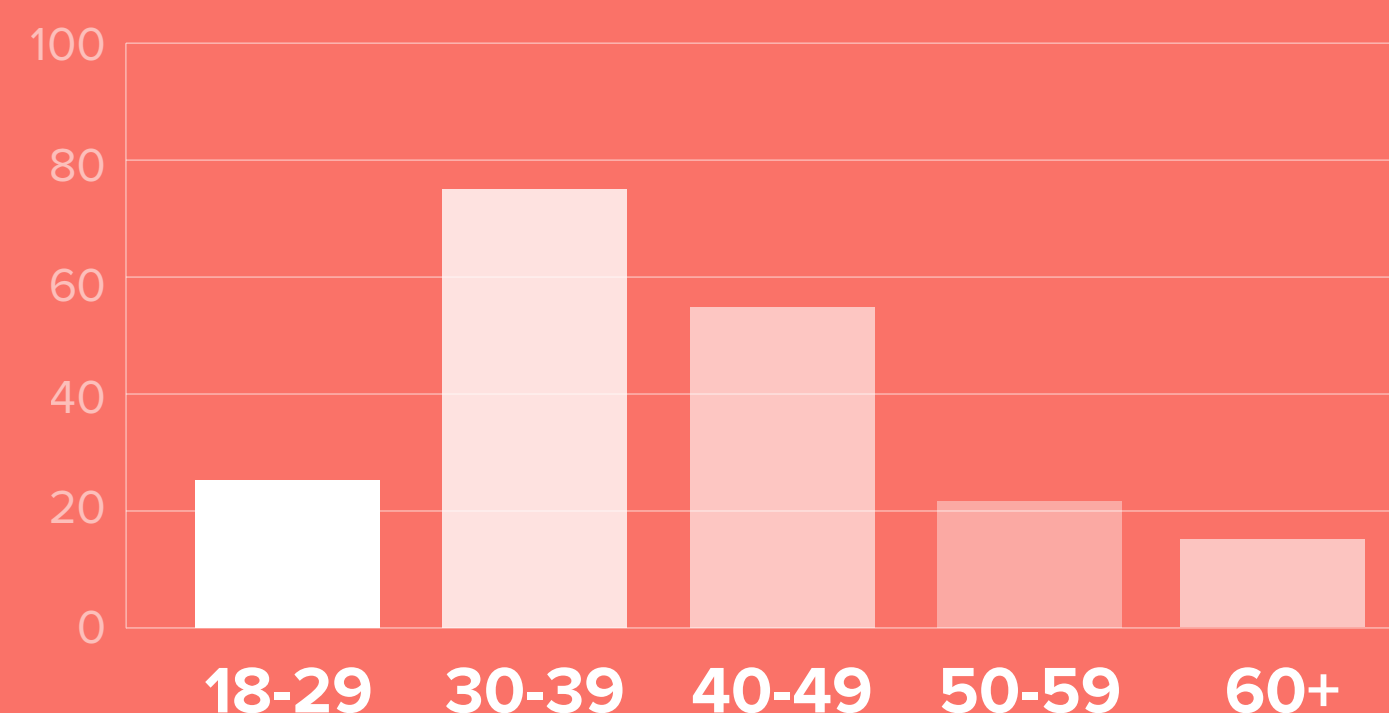

Płeć

Wiek

Miasto

Wykształcenie

Stanowisko

Rodzaj organizacji

Doświadczenie zawodowe

16 lat
średnio doświadczenia

Procent uczestników konferencji z 2020 w edycji 2021